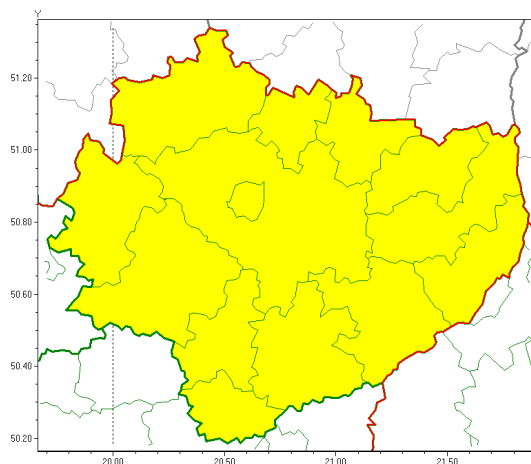

Zasięg ostrzeżeń w województwie

Burze z gradem
2021-05-07 06:57

WOJEWÓDZTWO WI TOKRZYSKIE
OSTRZEŻENIA METEOROLOGICZNE ZBIORCZO NR 55
WYKAZ OBYWÓW ZUJACYCH OSTRZEŻENIE
o godz. 06:57 dnia 07.05.2021

Zjawisko/Stopień zagrożenia	Burze z gradem/1
Obszar (w nawiasie numer ostrzeżenia dla powiatu)	powiaty: buski(42), jędrzejowski(43), kazimierski(46), Kielce(45), kielecki(46), konecki(41), opatowski(42), ostrowiecki(42), pińczowski(45), sandomierski(42), skarżyski(43), starachowicki(40), staszowski(44), włoszczowski(43)
Ważność	od godz. 13:00 dnia 07.05.2021 do godz. 20:00 dnia 07.05.2021
Prawdopodobieństwo	80%
Przebieg	Prognozowane są burze, którym miejscami będą towarzyszyć opady deszczu do 15 mm oraz porywy wiatru do 80 km/h. Miejscami grad.
SMS	IMGW-PIB OSTRZEŻENIA: BURZE Z GRADEM/1 w województwie świętokrzyskim (wszystkie powiaty) od 13:00/07.05 do 20:00/07.05.2021 deszcz 15 mm, grad, porywy 80 km/h. Dotyczy powiatów: wszystkie powiaty.
RSO	Woj. w województwie świętokrzyskim (wszystkie powiaty), IMGW-PIB wydał ostrzeżenie pierwszego stopnia o burzach z gradem
Uwagi	Brak.
Dyrektor synoptyk IMGW-PIB	Piotr Wałach