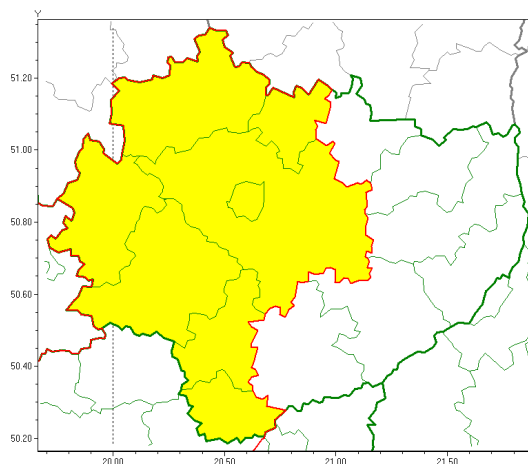

Zasięg ostrzeżeń w województwie

Opady śniegu
2021-04-12 14:04

Przymrozki
2021-04-12 14:04

WOJEWÓDZTWO WI TOKRZYSKIE
OSTRZEŻENIA METEOROLOGICZNE ZBIORCZO NR 47
WYKAZ OBSZARÓW Z JAKICH OSTRZEŻENIA
o godz. 14:04 dnia 12.04.2021

Zjawisko/Stopień zagrożenia	Opady śniegu/1
Obszar (w nawiasie numer ostrzeżenia dla powiatu)	powiaty: j drzejowski(36), kazimierski(39), Kielce(38), kielecki(39), konecki(34), pińczowski(38), skarżyski(37), włoszczowski(36)
Ważność	od godz. 00:00 dnia 13.04.2021 do godz. 12:00 dnia 13.04.2021
Prawdopodobieństwo	80%
Przebieg	Prognozowane są opady śniegu, powodujące miejscami przyrost pokrywy śnieżnej o 5 cm do 10 cm.
SMS	IMGW-PIB OSTRZEGA: NIEG/1 w województwie świętokrzyskim (8 powiatów) od 00:00/13.04 do 12:00/13.04.2021 przyrost pokrywy 10 cm. Dotyczy powiatów: j drzejowski, kazimierski, Kielce, kielecki, konecki, pińczowski, skarżyski i włoszczowski.
RSO	Woj. świętokrzyskie (8 powiatów), IMGW-PIB wydał ostrzeżenie pierwszego stopnia o opadach śniegu
Uwagi	Brak.
Zjawisko/Stopień zagrożenia	Przymrozki/1
Obszar (w nawiasie numer ostrzeżenia dla powiatu)	powiaty: j drzejowski(37), kazimierski(40), Kielce(39), kielecki(40), konecki(35), pińczowski(39), skarżyski(38), włoszczowski(37)
Ważność	od godz. 00:00 dnia 13.04.2021 do godz. 08:00 dnia 13.04.2021
Prawdopodobieństwo	80%