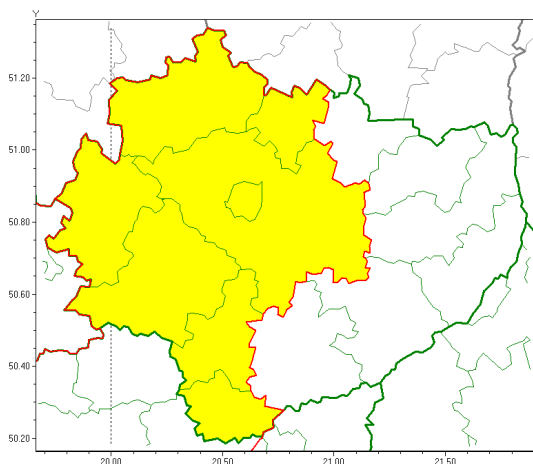

Zasięg ostrzeżeń w województwie

Opady śniegu
2021-04-12 14:04

Przymrozki
2021-04-12 14:04

WOJEWÓDZTWO WI TOKRZYSKIE
OSTRZEŻENIA METEOROLOGICZNE ZBIORCZO NR 47
WYKAZ OBSZARÓW Z JAKICH OSTRZEŻENIA
o godz. 14:04 dnia 12.04.2021

Zjawisko/Stopień zagrożenia	Opady śniegu/1
Obszar (w nawiasie numer ostrzeżenia dla powiatu)	powiaty: j drzejowski(36), kazimierski(39), Kielce(38), kielecki(39), konecki(34), pińczowski(38), skarżyski(37), włoszczowski(36)
Ważność	od godz. 00:00 dnia 13.04.2021 do godz. 12:00 dnia 13.04.2021
Prawdopodobieństwo	80%
Przebieg	Prognozowane są opady śniegu, powodujące miejscami przyrost pokrywy śnieżnej o 5 cm do 10 cm.
SMS	IMGW-PIB OSTRZEGA: NIEG/1 w województwie świętokrzyskim (8 powiatów) od 00:00/13.04 do 12:00/13.04.2021 przyrost pokrywy 10 cm. Dotyczy powiatów: j drzejowski, kazimierski, Kielce, kielecki, konecki, pińczowski, skarżyski i włoszczowski.
RSO	Woj. świętokrzyskie (8 powiatów), IMGW-PIB wydał ostrzeżenie pierwszego stopnia o opadach śniegu
Uwagi	Brak.
Zjawisko/Stopień zagrożenia	Przymrozki/1
Obszar (w nawiasie numer ostrzeżenia dla powiatu)	powiaty: j drzejowski(37), kazimierski(40), Kielce(39), kielecki(40), konecki(35), pińczowski(39), skarżyski(38), włoszczowski(37)
Ważność	od godz. 00:00 dnia 13.04.2021 do godz. 08:00 dnia 13.04.2021
Prawdopodobieństwo	80%