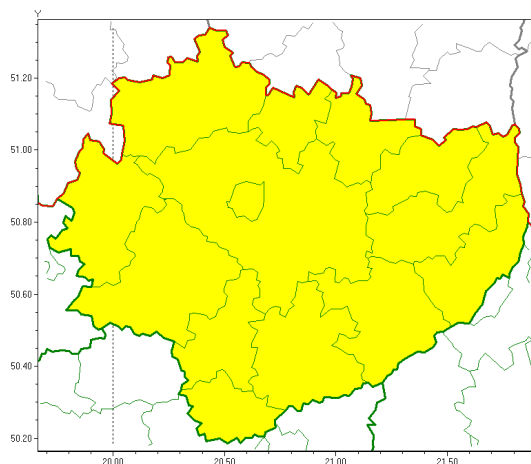

Zasięg ostrzeżeń w województwie

Burze z gradem
2020-05-25 07:03

WOJEWÓDZTWO WI TOKRZYSKIE
OSTRZEŻENIA METEOROLOGICZNE ZBIORCZO NR 53
WYKAZ OBOWIAZUJĄCYCH OSTRZEŻEŃ
o godz. 07:03 dnia 25.05.2020

Zjawisko/Stopień zagrożenia	Burze z gradem/1
Obszar (w nawiasie numer ostrzeżenia dla powiatu)	powiaty: buski(43), jędrzejowski(39), kazimierski(42), Kielce(39), kielecki(41), konecki(37), opatowski(42), ostrowiecki(40), pińczowski(41), sandomierski(43), skarżyski(39), starachowicki(39), staszowski(43), włoszczowski(38)
Ważność	od godz. 11:00 dnia 25.05.2020 do godz. 22:00 dnia 25.05.2020
Prawdopodobieństwo	80%
Przebieg	Prognozuje się wystąpienie burz z opadami deszczu miejscami od 20 mm do 30 mm oraz porywami wiatru do 60 km/h. Miejscami może liwy grad.
SMS	IMGW-PIB OSTRZEŻEGA: BURZE Z GRADEM/1 w woj. świętokrzyskie (wszystkie powiaty) od 11:00/25.05 do 22:00/25.05.2020 deszcz 30 mm, porywy 60 km/h. Dotyczy powiatów: wszystkie powiaty.
RSO	Woj. świętokrzyskie (wszystkie powiaty), IMGW-PIB wydał ostrzeżenie pierwszego stopnia o burzach z gradem
Uwagi	Brak.
Dyrektor synoptyk IMGW-PIB	Piotr Wałach