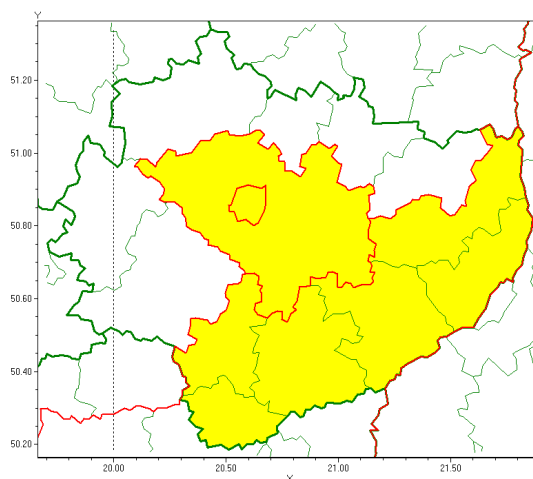

Instytut Meteorologii i Gospodarki Wodnej - Państwowy Instytut Badawczy

Biuro Prognoz Meteorologicznych w Krakowie

30-215 Kraków ul. Piotra Borowego 14

tel: 12-6398150, fax: 12-4251973

email: meteo.krakow@imgw.pl

www: www.imgw.pl

Zasięg ostrzeżenia w województwie

Opady marznące

Ostrzeżenie meteorologiczne Nr 112

Nazwa biura	IMGW-PIB Biuro Prognoz Meteorologicznych w Krakowie
Zjawisko/stopień zagrożenia	Opady marznące/ 1
Obszar	województwo świętokrzyskie powiat kielecki
Ważność	od godz. 06:43 dnia 30.12.2021 do godz. 09:00 dnia 30.12.2021
Przebieg	Prognozowane słabe opady marznące mawki powodujące gołoledź.
Prawdopodobieństwo wystąpienia zjawiska(%)	90%
Uwagi	Brak.
Dyrektor synoptyk IMGW-PIB	Alina Jasek-Kamińska
Godzina i data wydania	godz. 06:42 dnia 30.12.2021
SMS	IMGW-PIB OSTRZEŻENIE: MARZNAĆCE OPADY/1 w świętokrzyskie/kielecki od 06:43/30.12 do 09:00/30.12.2021 marznące opady, drogi liskie.