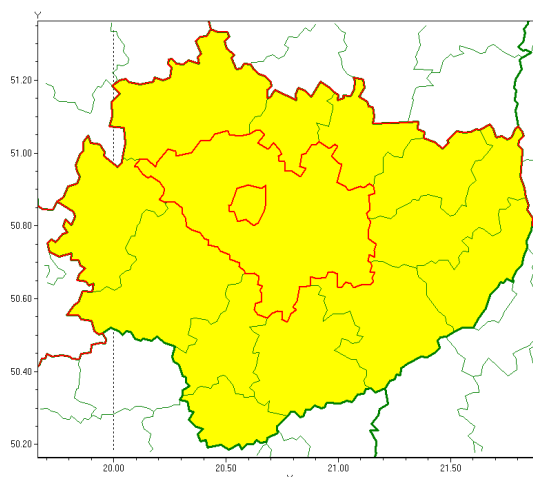

### Zasięg ostrzeżenia w województwie

Opady marznące

### Ostrzeżenie meteorologiczne Nr 111

<b>Nazwa biura</b>	IMGW-PIB Biuro Prognoz Meteorologicznych w Krakowie
<b>Zjawisko/stopień zagrożenia</b>	Opady marznące/ 1
<b>Obszar</b>	województwo świętokrzyskie <b>powiat kielecki</b>
<b>Ważność</b>	od godz. 02:00 dnia 29.12.2021 do godz. 15:00 dnia 29.12.2021
<b>Przebieg</b>	Prognozowane są słabe opady marznącego deszczu oraz mroźki powodujące gołoledź.
<b>Prawdopodobieństwo wystąpienia zjawiska(%)</b>	80%
<b>Uwagi</b>	Brak.
<b>Dyrektor synoptyk IMGW-PIB</b>	Bartłomiej Pietras
<b>Godzina i data wydania</b>	godz. 12:17 dnia 28.12.2021
<b>SMS</b>	IMGW-PIB OSTRZEŻENIE: MARZNIĄCE OPADY/1 w powiecie świętokrzyskim/kieleckim od 02:00/29.12 do 15:00/29.12.2021 marznące opady, drogi liskie.