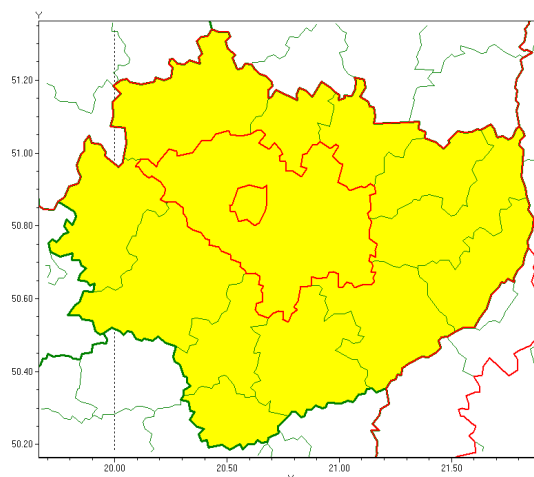

Instytut Meteorologii i Gospodarki Wodnej - Państwowy Instytut Badawczy

**Biuro Prognoz Meteorologicznych w Krakowie**

30-215 Kraków ul. Piotra Borowego 14

tel: 12-6398150, fax: 12-4251973

email: meteo.krakow@imgw.pl

### Zasięg ostrzeżenia w województwie

Burze z gradem