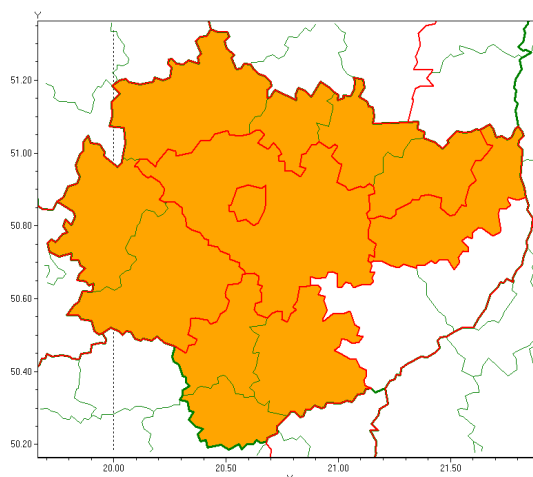

Instytut Meteorologii i Gospodarki Wodnej - Państwowy Instytut Badawczy

Biuro Prognoz Meteorologicznych w Krakowie

30-215 Kraków ul. Piotra Borowego 14

tel: 12-6398150, fax: 12-4251973

email: meteo.krakow@imgw.pl

www: www.imgw.pl

Zasięg ostrzeżenia w województwie

Burze z gradem

Ostrzeżenie meteorologiczne Nr 57

Nazwa biura	IMGW-PIB Biuro Prognoz Meteorologicznych w Krakowie
Zjawisko/stopień zagrożenia	Burze z gradem/ 2
Obszar	województwo świętokrzyskie powiat kielecki
Ważność	od godz. 13:00 dnia 24.06.2021 do godz. 06:00 dnia 25.06.2021
Przebieg	Prognozowane są burze, którym miejscami będą towarzyszyć ulewne opady deszczu od 30 mm do 50 mm, lokalnie do 60 mm oraz porywy wiatru do 110 km/h. Miejscami grad.
Prawdopodobieństwo wystąpienia zjawiska(%)	85%
Uwagi	Z uwagi na dynamiczną sytuację w ciągu dnia i w nocy 24/25.06, Ostrzeżenie może być aktualizowane na bieżąco.
Dyrektor synoptyk IMGW-PIB	Szymon Poręba
Godzina i data wydania	godz. 07:56 dnia 24.06.2021
SMS	IMGW-PIB OSTRZEŻA: BURZE Z GRADEM/2 w świętokrzyskie/kielecki od 13:00/24.06 do 06:00/25.06.2021 deszcz 60 mm, grad, porywy 110 km/h.