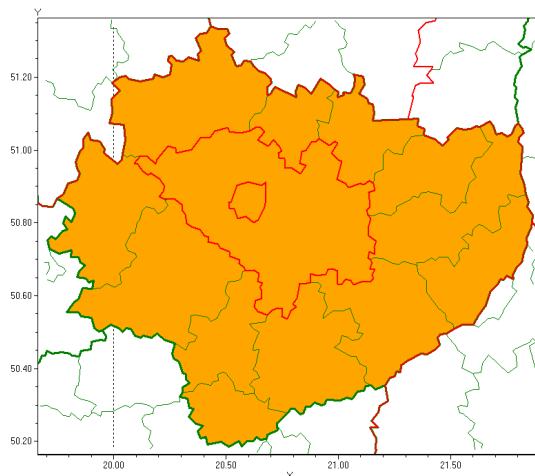

Zasięg ostrzeżenia w województwie

Burze z gradem

Ostrzeżenie meteorologiczne Nr 54

Nazwa biura	IMGW-PIB Biuro Prognoz Meteorologicznych w Krakowie
Zjawisko/stopień zagrożenia	Burze z gradem/ 2
Obszar	województwo świętokrzyskie powiat kielecki
Ważność	od godz. 11:00 dnia 22.06.2021 do godz. 24:00 dnia 22.06.2021
Przebieg	Prognozowane są burze, którym miejscami będą towarzyszyć ulewne opady deszczu od 30 mm do 50 mm, oraz porywy wiatru do 100 km/h. Miejscami grad.
Prawdopodobieństwo wystąpienia zjawiska(%)	80%
Uwagi	Brak.
Dyrektor synoptyk IMGW-PIB	Izabela Guzik
Godzina i data wydania	godz. 07:23 dnia 22.06.2021
SMS	IMGW-PIB OSTRZEGA: BURZE Z GRADEM/2 w świętokrzyskie/kielecki od 11:00/22.06 do 24:00/22.06.2021 deszcz 50 mm, grad, porywy 100 km/h.