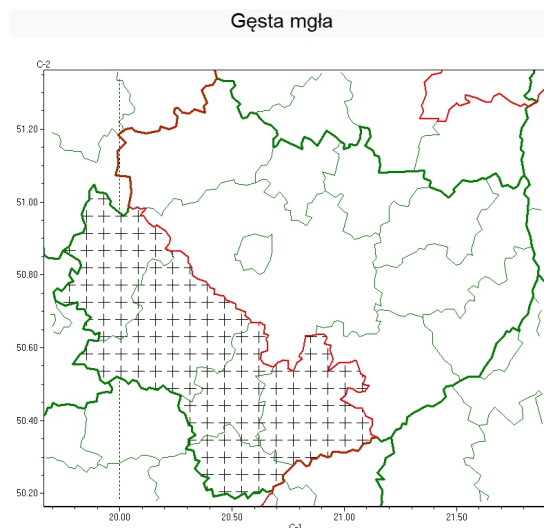

Zasięg komunikatu w województwie

Komunikat meteorologiczny z godz. 07:51 dnia 13.03.2026

Nazwa biura	IMGW-PIB Regionalne Biuro Prognoz Meteorologicznych w Krakowie
Zjawiska	Gęsta mgła
Obszar	województwo świętokrzyskie powiaty: buski, jędrzejowski, kazimierski, pińczowski, włoszczowski
Sytuacja meteorologiczna	W wielu miejscach obserwuje się gęstą mgłę ograniczającą widzialność poniżej 200 m. Po godz. 08:00 widzialność zacznie się powoli poprawiać, a całkowity zanik mgły powinien nastąpić do godz. 10:00.
Uwagi	Komunikat przygotowano na podstawie danych z systemów teledetekcji atmosfery oraz sieci pomiarowo-obszernych IMGW-PIB. Lokalnie zjawiska mogą mieć inny przebieg niż opisany.
Godzina i data wydania	godz. 07:51 dnia 13.03.2026