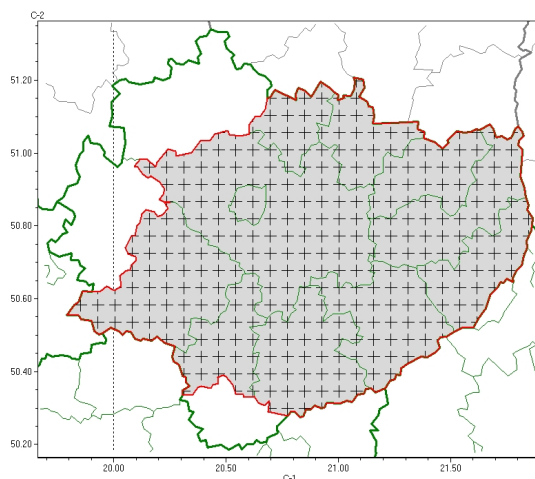

Zasięg komunikatu w województwie

Gęsta mgła

Komunikat meteorologiczny z godz. 09:11 dnia 04.12.2024

Nazwa biura	IMGW-PIB Biuro Prognoz Meteorologicznych w Krakowie
Zjawiska	Gęsta mgła
Obszar	województwo świętokrzyskie powiaty: buski, jędrzejowski, Kielce, kielecki, opatowski, ostrowiecki, pińczowski, sandomierski, skarżyski, starachowicki, staszowski
Sytuacja meteorologiczna	W regionie występują mgły, miejscami ograniczające widzialność do 100 m. W ciągu najbliższych 2 godzin prognozuje się poprawę widzialności.
Uwagi	Komunikat przygotowano na podstawie danych z systemów teledetekcji atmosfery oraz sieci pomiarowo-obszernych IMGW-PIB. Lokalnie zjawiska mogą mieć inny przebieg niż opisany.
Godzina i data wydania	godz. 09:11 dnia 04.12.2024