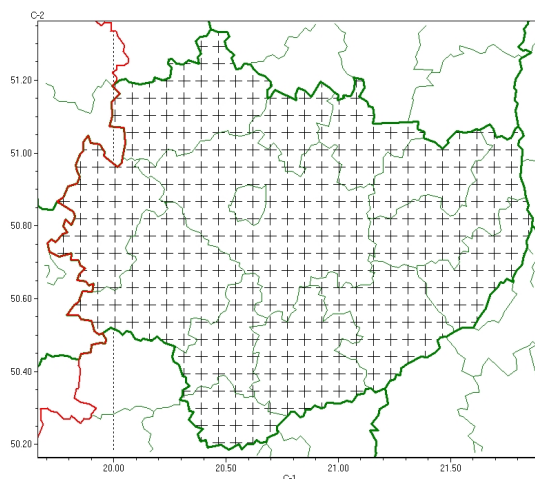

### Zasięg komunikatu w województwie

Gęsta mgła

### Komunikat meteorologiczny z godz. 06:11 dnia 06.11.2024

<b>Nazwa biura</b>	IMGW-PIB Biuro Prognoz Meteorologicznych w Krakowie
<b>Zjawiska</b>	Gęsta mgła
<b>Obszar</b>	województwo świętokrzyskie powiaty: buski, jędrzejowski, kazimierski, Kielce, kielecki, konecki, opatowski, ostrowiecki, pińczowski, sandomierski, skarżyski, starachowicki, staszowski, włoszczowski
<b>Sytuacja meteorologiczna</b>	Na obszarze lokalnie występuje mgła, ograniczająca widzialność do około 400 m. W najbliższych godzinach widzialność może pogorszyć się do około 200 m.
<b>Uwagi</b>	Komunikat przygotowano na podstawie danych z systemów teledetekcji atmosfery oraz sieci pomiarowo-obszernych IMGW-PIB. Lokalnie zjawiska mogą mieć inny przebieg niż opisany.
<b>Godzina i data wydania</b>	godz. 06:11 dnia 06.11.2024