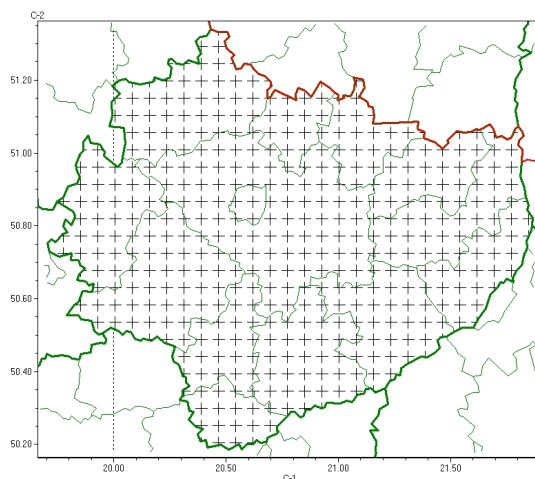

Zasięg komunikatu w województwie

Silny mróz

Komunikat meteorologiczny z godz. 08:40 dnia 10.01.2024

Nazwa biura	IMGW-PIB Biuro Prognoz Meteorologicznych w Krakowie
Zjawiska	Silny mróz
Obszar	województwo świętokrzyskie powiaty: buski, jędrzejowski, kazimierski, Kielce, kielecki, konecki, opatowski, ostrowiecki, pińczowski, sandomierski, skarżyski, starachowicki, staszowski, włoszczowski
Sytuacja meteorologiczna	Miejscami wciąż notuje się temperatury powietrza poniżej -15°C . W kolejnych godzinach temperatura będzie do szybko wzrastać.
Uwagi	Komunikat przygotowano na podstawie danych z systemów teledetekcji atmosfery oraz sieci pomiarowo-obszernych IMGW-PIB. Lokalnie zjawiska mogą mieć inny przebieg niż opisany.
Godzina i data wydania	godz. 08:40 dnia 10.01.2024