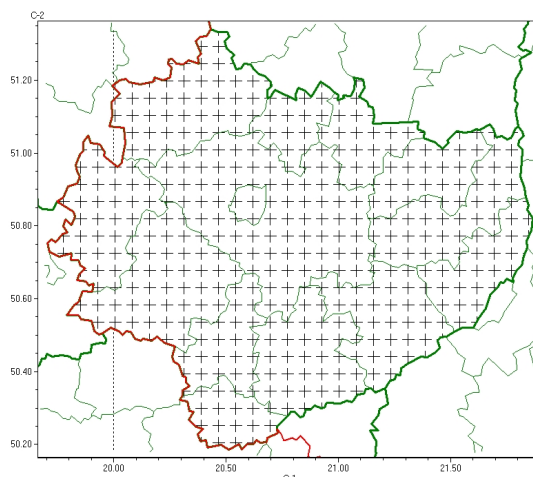

Zasięg komunikatu w województwie

Silny mróz

Komunikat meteorologiczny z godz. 00:15 dnia 19.12.2022

Nazwa biura	IMGW-PIB Biuro Prognoz Meteorologicznych w Krakowie
Zjawiska	Silny mróz
Obszar	województwo świętokrzyskie powiaty: buski, jędrzejowski, kazimierski, Kielce, kielecki, konecki, opatowski, ostrowiecki, pińczowski, sandomierski, skarżyski, starachowicki, staszowski, włoszczowski
Sytuacja meteorologiczna	Do rana w obszarach rozpozogdzie temperatura powietrza b dzie miejscami spada do około -15°C.
Uwagi	Komunikat przygotowany na podstawie danych z systemów teledetekcji atmosfery oraz sieci pomiarowo-obszawcyjnych IMGW-PIB. Lokalnie zjawiska mog mie inny przebieg ni opisany.
Godzina i data wydania	godz. 00:15 dnia 19.12.2022