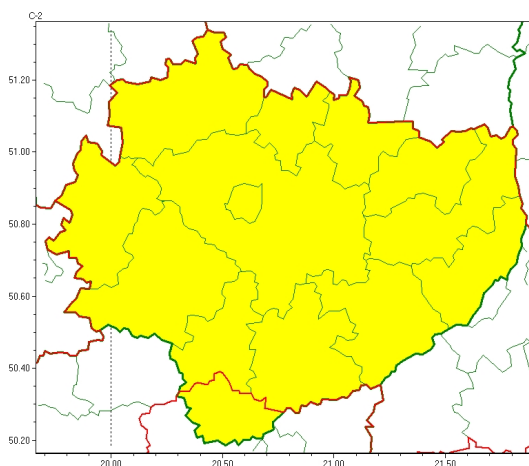

Zasięg ostrzeżeń w województwie

Przymrozki
2024-04-25 12:20

WOJEWÓDZTWO WI TOKRZYSKIE OSTRZEŃNIA METEOROLOGICZNE ZBIORCZO NR 54 WYKAZ OBOWIĄZUJĄCYCH OSTRZEŃNIA o godz. 12:20 dnia 25.04.2024

Zjawisko/Stopień zagrożenia	Przymrozki/1
Obszar (w nawiasie numer ostrzeżenia dla powiatu)	powiaty: buski(38), jędrzejowski(39), Kielce(40), kielecki(40), konecki(38), opatowski(39), ostrowiecki(39), pińczowski(40), sandomierski(38), skarżyski(38), starachowicki(39), staszowski(38), włoszczowski(38)
Ważność	od godz. 01:00 dnia 26.04.2024 do godz. 07:00 dnia 26.04.2024
Prawdopodobieństwo	80%
Przebieg	Prognozowany jest spadek temperatury powietrza do około -1°C, przy gruncie do -3°C.
SMS	IMGW-PIB OSTRZEŻENIA: PRZYMROZKI/1 w świętokrzyskie (13 powiatów) od 01:00/26.04 do 07:00/26.04.2024 temp. min -1 st., przy gruncie -3 st. Dotyczy powiatów: buski, jędrzejowski, Kielce, kielecki, konecki, opatowski, ostrowiecki, pińczowski, sandomierski, skarżyski, starachowicki, staszowski i włoszczowski.
RSO	Woj. w świętokrzyskie (13 powiatów), IMGW-PIB wydał ostrzeżenie pierwszego stopnia o przymrozkach
Uwagi	Brak.
Zjawisko/Stopień zagrożenia	Przymrozki/1
Obszar (w nawiasie numer ostrzeżenia dla powiatu)	powiaty: kazimierski(40)
Ważność	od godz. 01:00 dnia 26.04.2024 do godz. 07:00 dnia 26.04.2024
Prawdopodobieństwo	80%

Przebieg	Prognozowany jest spadek temperatury powietrza do około 1°C, przy gruncie do -2°C.
SMS	IMGW-PIB OSTRZEGA: PRZYMROZKI/1 w tokrzyskie (1 powiat) od 01:00/26.04 do 07:00/26.04.2024 temp. min 1 st., przy gruncie -2 st. Dotyczy powiatów: kazimierski.
RSO	Woj. w tokrzyskie (1 powiat), IMGW-PIB wydał ostrzeżenie pierwszego stopnia o przymrozkach
Uwagi	Brak.