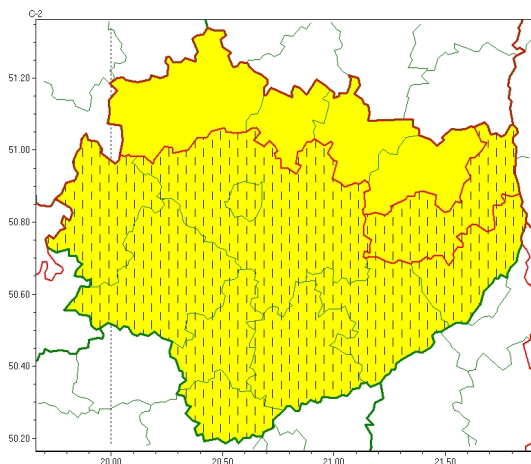

Zasięg ostrzeżeń w województwie

Silny mróz
2024-01-10 06:40

WOJEWÓDZTWO WI TOKRZYSKIE
OSTRZEŻENIA METEOROLOGICZNE ZBIORCZO NR 12
WYKAZ OBOWIĄZUJĄCYCH OSTRZEŻEŃ
o godz. 06:40 dnia 10.01.2024

| | |
|--|--|
| Zjawisko/Stopień zagrożenia | Silny mróz/1 ZMIANA |
| Obszar (w nawiasie numer ostrzeżenia dla powiatu) | powiaty: buski(6), j. drzejowski(6), kazimierski(6), Kielce(6), kielecki(6), pińczowski(6), sandomierski(6), staszowski(6), włoszczowski(6) |
| Ważność | od godz. 06:39 dnia 10.01.2024 do godz. 09:00 dnia 11.01.2024 |
| Prawdopodobieństwo | 80% |
| Przebieg | Prognozuje się temperatury minimalne w nocy 10/11.01 od -17°C do -15°C, lokalnie spadek do -19°C. Temperatura maksymalna w dzień od -10°C do -7°C, lokalnie -13°C. Wiatr o średniej prędkości od 5 km/h do 15 km/h. |
| SMS | IMGW-PIB OSTRZEŻEGA: MRÓZ/1 w województwie świętokrzyskim (9 powiatów) od 06:39/10.01 do 09:00/11.01.2024 temp. min -19 st, temp. maks -7 st, wiatr 15 km/h. Dotyczy powiatów: buski, j. drzejowski, kazimierski, Kielce, kielecki, pińczowski, sandomierski, staszowski i włoszczowski. |
| RSO | Woj. w. świętokrzyskie (9 powiatów), IMGW-PIB wydał ostrzeżenie pierwszego stopnia o silnych mrozach |
| Uwagi | Zmiana dotyczy wyłączenia ważności ostrzeżenia. |
| Zjawisko/Stopień zagrożenia | Silny mróz/1 ZMIANA |
| Obszar (w nawiasie numer ostrzeżenia dla powiatu) | powiaty: opatowski(7) |
| Ważność | od godz. 16:52 dnia 09.01.2024 do godz. 10:00 dnia 10.01.2024 |
| Prawdopodobieństwo | 80% |