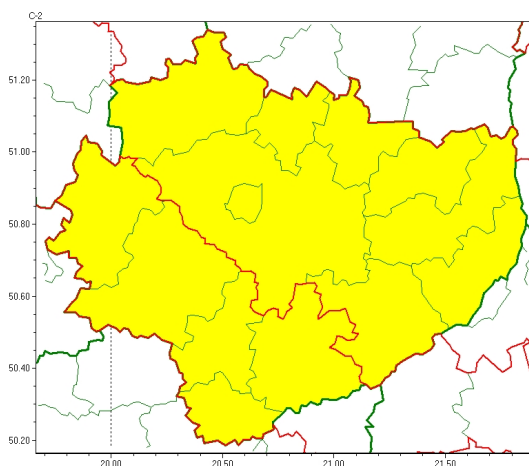

Zasięg ostrzeżeń w województwie

Opady marznące
2023-11-20 21:13

WOJEWÓDZTWO WI TOKRZYSKIE OSTRZEŃNIA METEOROLOGICZNE ZBIORCZO NR 188 WYKAZ OBOWIĄZUJĄCYCH OSTRZEŃNIEŃ o godz. 21:13 dnia 20.11.2023

Zjawisko/Stopień zagrożenia	Opady marznące/1
Obszar (w nawiasie numer ostrzeżenia dla powiatu)	powiaty: Kielce(98), kielecki(98), konecki(81), opatowski(92), ostrowiecki(90), sandomierski(96), skarżyski(86), starachowicki(86), staszowski(97)
Ważność	od godz. 13:00 dnia 21.11.2023 do godz. 21:00 dnia 21.11.2023
Prawdopodobieństwo	75%
Przebieg	Prognozowane są słabe opady marznącego deszczu lub młotki powodujące gołoledź.
SMS	IMGW-PIB OSTRZEŻENIA: MARZNIĄCE OPADY/1 w świętokrzyskie (9 powiatów) od 13:00/21.11 do 21:00/21.11.2023 marznące opady, drogi liskie. Dotyczy powiatów: Kielce, kielecki, konecki, opatowski, ostrowiecki, sandomierski, skarżyski, starachowicki i staszowski.
RSO	Woj. w świętokrzyskie (9 powiatów), IMGW-PIB wydał ostrzeżenie pierwszego stopnia o opadach marznących
Uwagi	Brak.
Zjawisko/Stopień zagrożenia	Opady marznące/1
Obszar (w nawiasie numer ostrzeżenia dla powiatu)	powiaty: buski(102), jędrzejowski(93), kazimierski(97), pińczowski(95), włoszczowski(87)
Ważność	od godz. 18:00 dnia 21.11.2023 do godz. 24:00 dnia 21.11.2023
Prawdopodobieństwo	75%
Przebieg	Prognozowane są słabe opady marznącego deszczu lub młotki powodujące gołoledź.

SMS	IMGW-PIB OSTRZEGA: MARZN CEOPADY/1 w tokrzyskie (5 powiatów) od 18:00/21.11 do 24:00/21.11.2023 marzn ceopady, drogi liskie. Dotyczy powiatów: buski, j drzejowski, kazimierski, pi czowski i włoszczowski.
RSO	Woj. w tokrzyskie (5 powiatów), IMGW-PIB wydał ostrze enie pierwszego stopnia o opadach marzn cych
Uwagi	Brak.